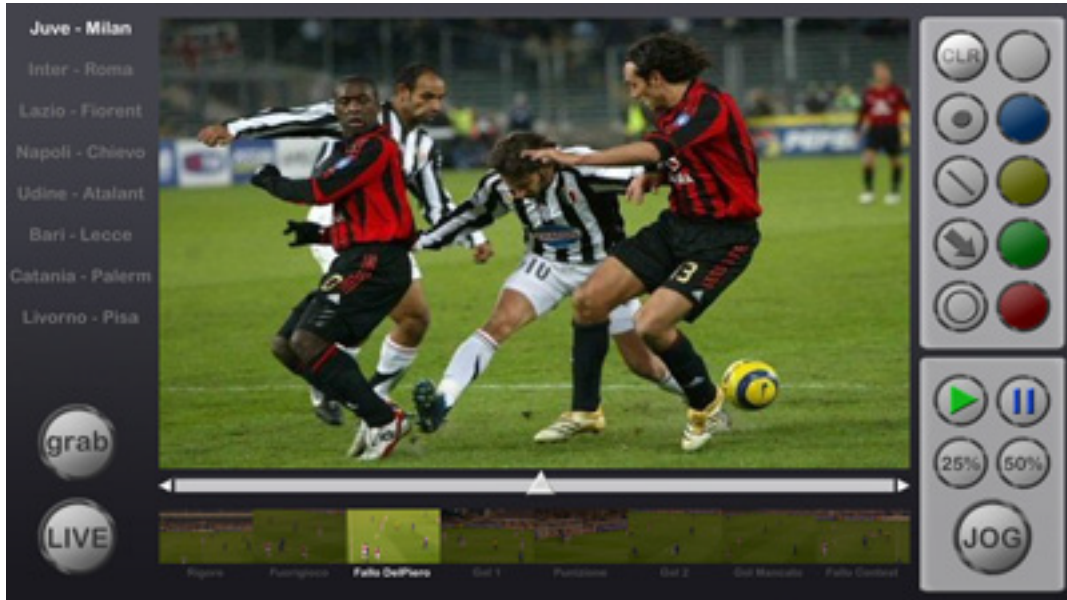

T.DrawPRO

software per il commento sportivo con moviola e painting

3G Electronics

T.DrawPRO, sistema ideato per la conduzione di programmi sportivi, consente di rivedere le immagini più significative degli incontri sportivi e di tracciare linee, segni o evidenziazioni sulle immagini.

Mediante gesti intuitivi, il conduttore può selezionare un incontro sportivo ed al suo interno uno fra gli otto segmenti video preparati per il commento.

Il conduttore potrà mostrare il filmato a velocità normale o ridotta al 50% o 25%, oltre che gestire la moviola direttamente sulle immagini con un semplice movimento circolare.

La funzione Jog permette di scorrere con facilità le immagini come su un nastro, tracciando con il dito un andamento rotatorio (orario/antiorario).

Inoltre, grazie alla funzione di painting, si può disegnare liberamente sui fotogrammi del match, allo scopo di attirare l'attenzione su azioni o tattiche di gioco.

Questa accattivante componente tecnologica rende il conduttore ancora più protagonista della trasmissione: con gesti semplici e d'effetto può approfondire le fasi salienti del match, rivedendo e "disegnando" con le dita sulle immagini per illustrare tattiche di gioco, falli e traiettorie.